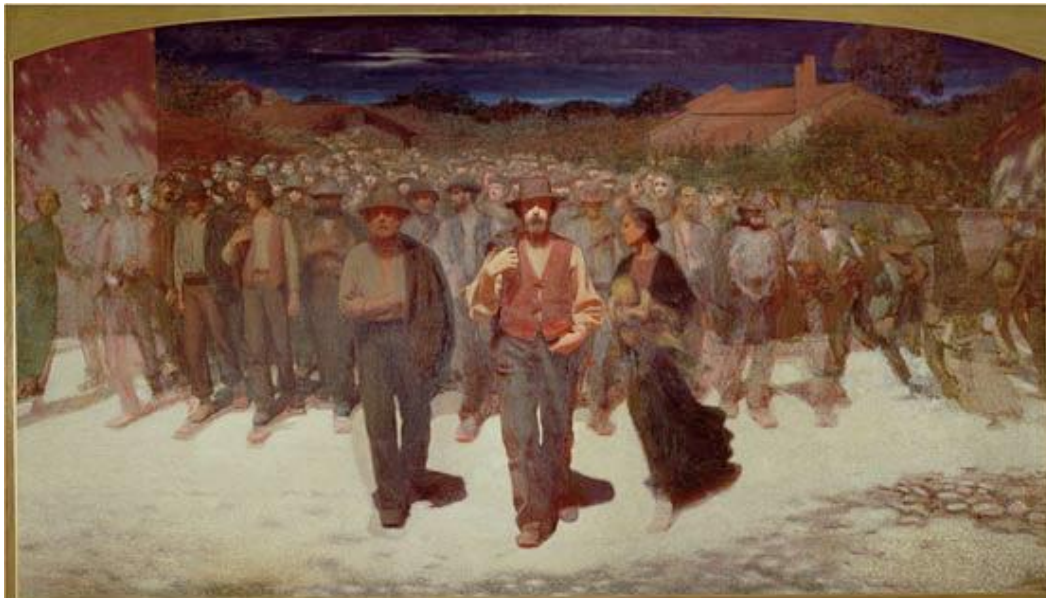

Quarto Stato

Pellizza da Volpedo

Le Quatrième État ou le Quart-État

- 1901, huile sur toile, 293 cm x 545 cm, Milan, Galerie d'Art Moderne -

La Fiumana, Giuseppe Pellizza da Volpedo, 1885/97, huile sur toile.

Your complimentary use period has ended. Thank you for using PDF Complete.

[Click Here to upgrade to Unlimited Pages and Expanded Features](#)

la pubblicità de nos jours. Voici publicités inspirées du tableau de Volpèdo.