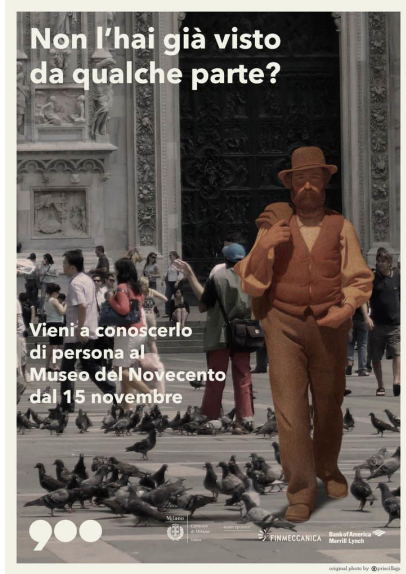

Quarto Stato

Pellizza da Volpedo

Le Quatrième État ou le Quart-État

- 1901, huile sur toile, 293 cm x 545 cm, Milan, Galerie d'Art Moderne -

La Fiumana, Giuseppe Pellizza da Volpedo, 1885/97, huile sur toile.

Your complimentary use period has ended. Thank you for using PDF Complete.

[Click Here to upgrade to Unlimited Pages and Expanded Features](#)

la pubblicità de nos jours. Voici publicités inspirées du tableau de Volpèdo.